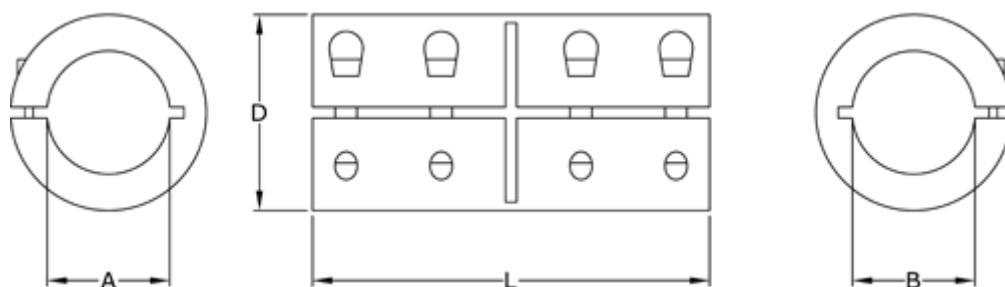

Varenummer: 3323046501008
Beskrivelse: Fast kobling str. 8 boring 8/8 mm
Slidset, Stål

Mål

A = 8
B = 8
D = 24
L = 35
Skrue = M3x10